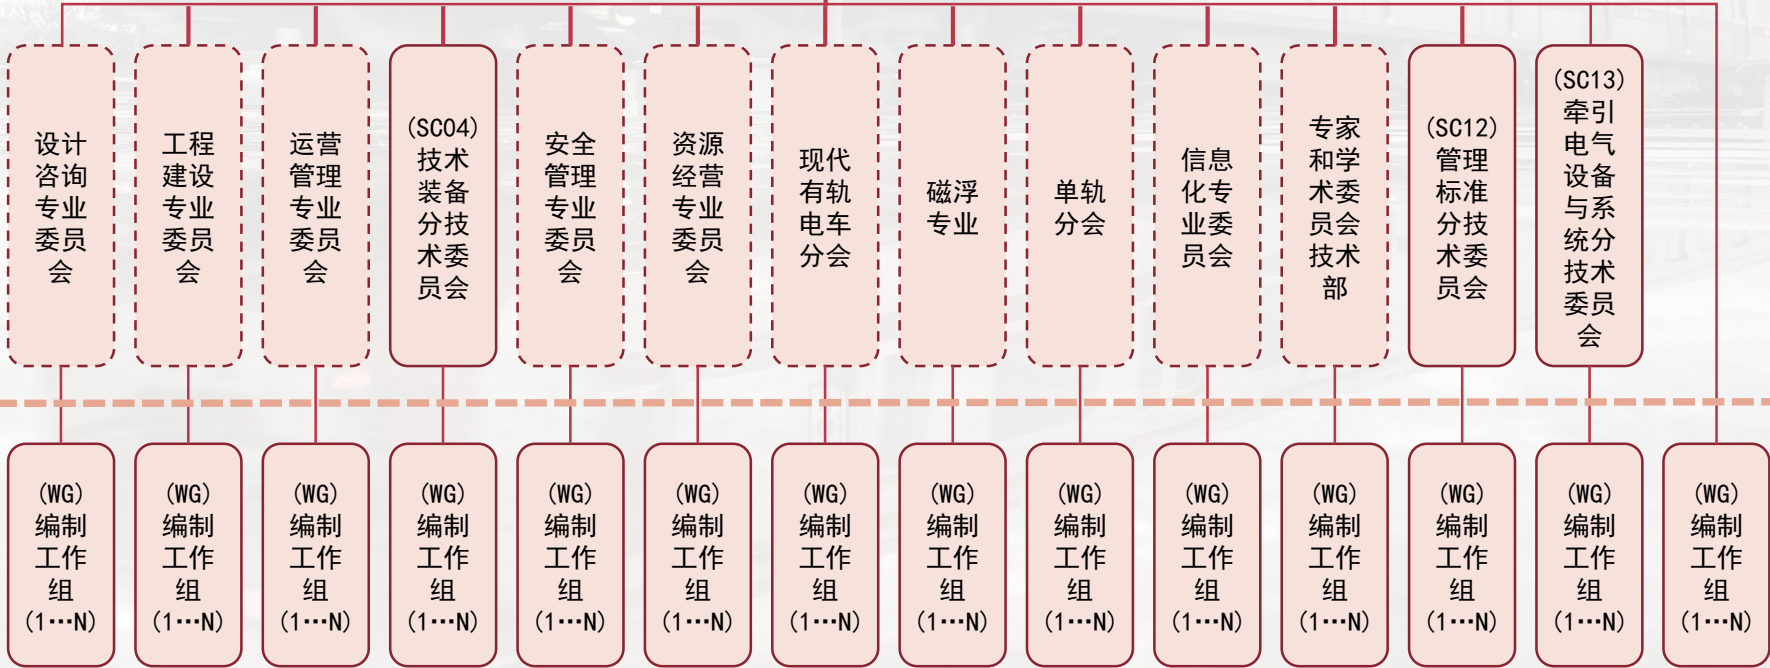

协会标准化工作组织架构 (2020.4)

决策
机构

中国城市轨道交通协会

管理
协调
机构

(TC) 标准化技术
委员会

标准部
标委会秘书处

编制
机构